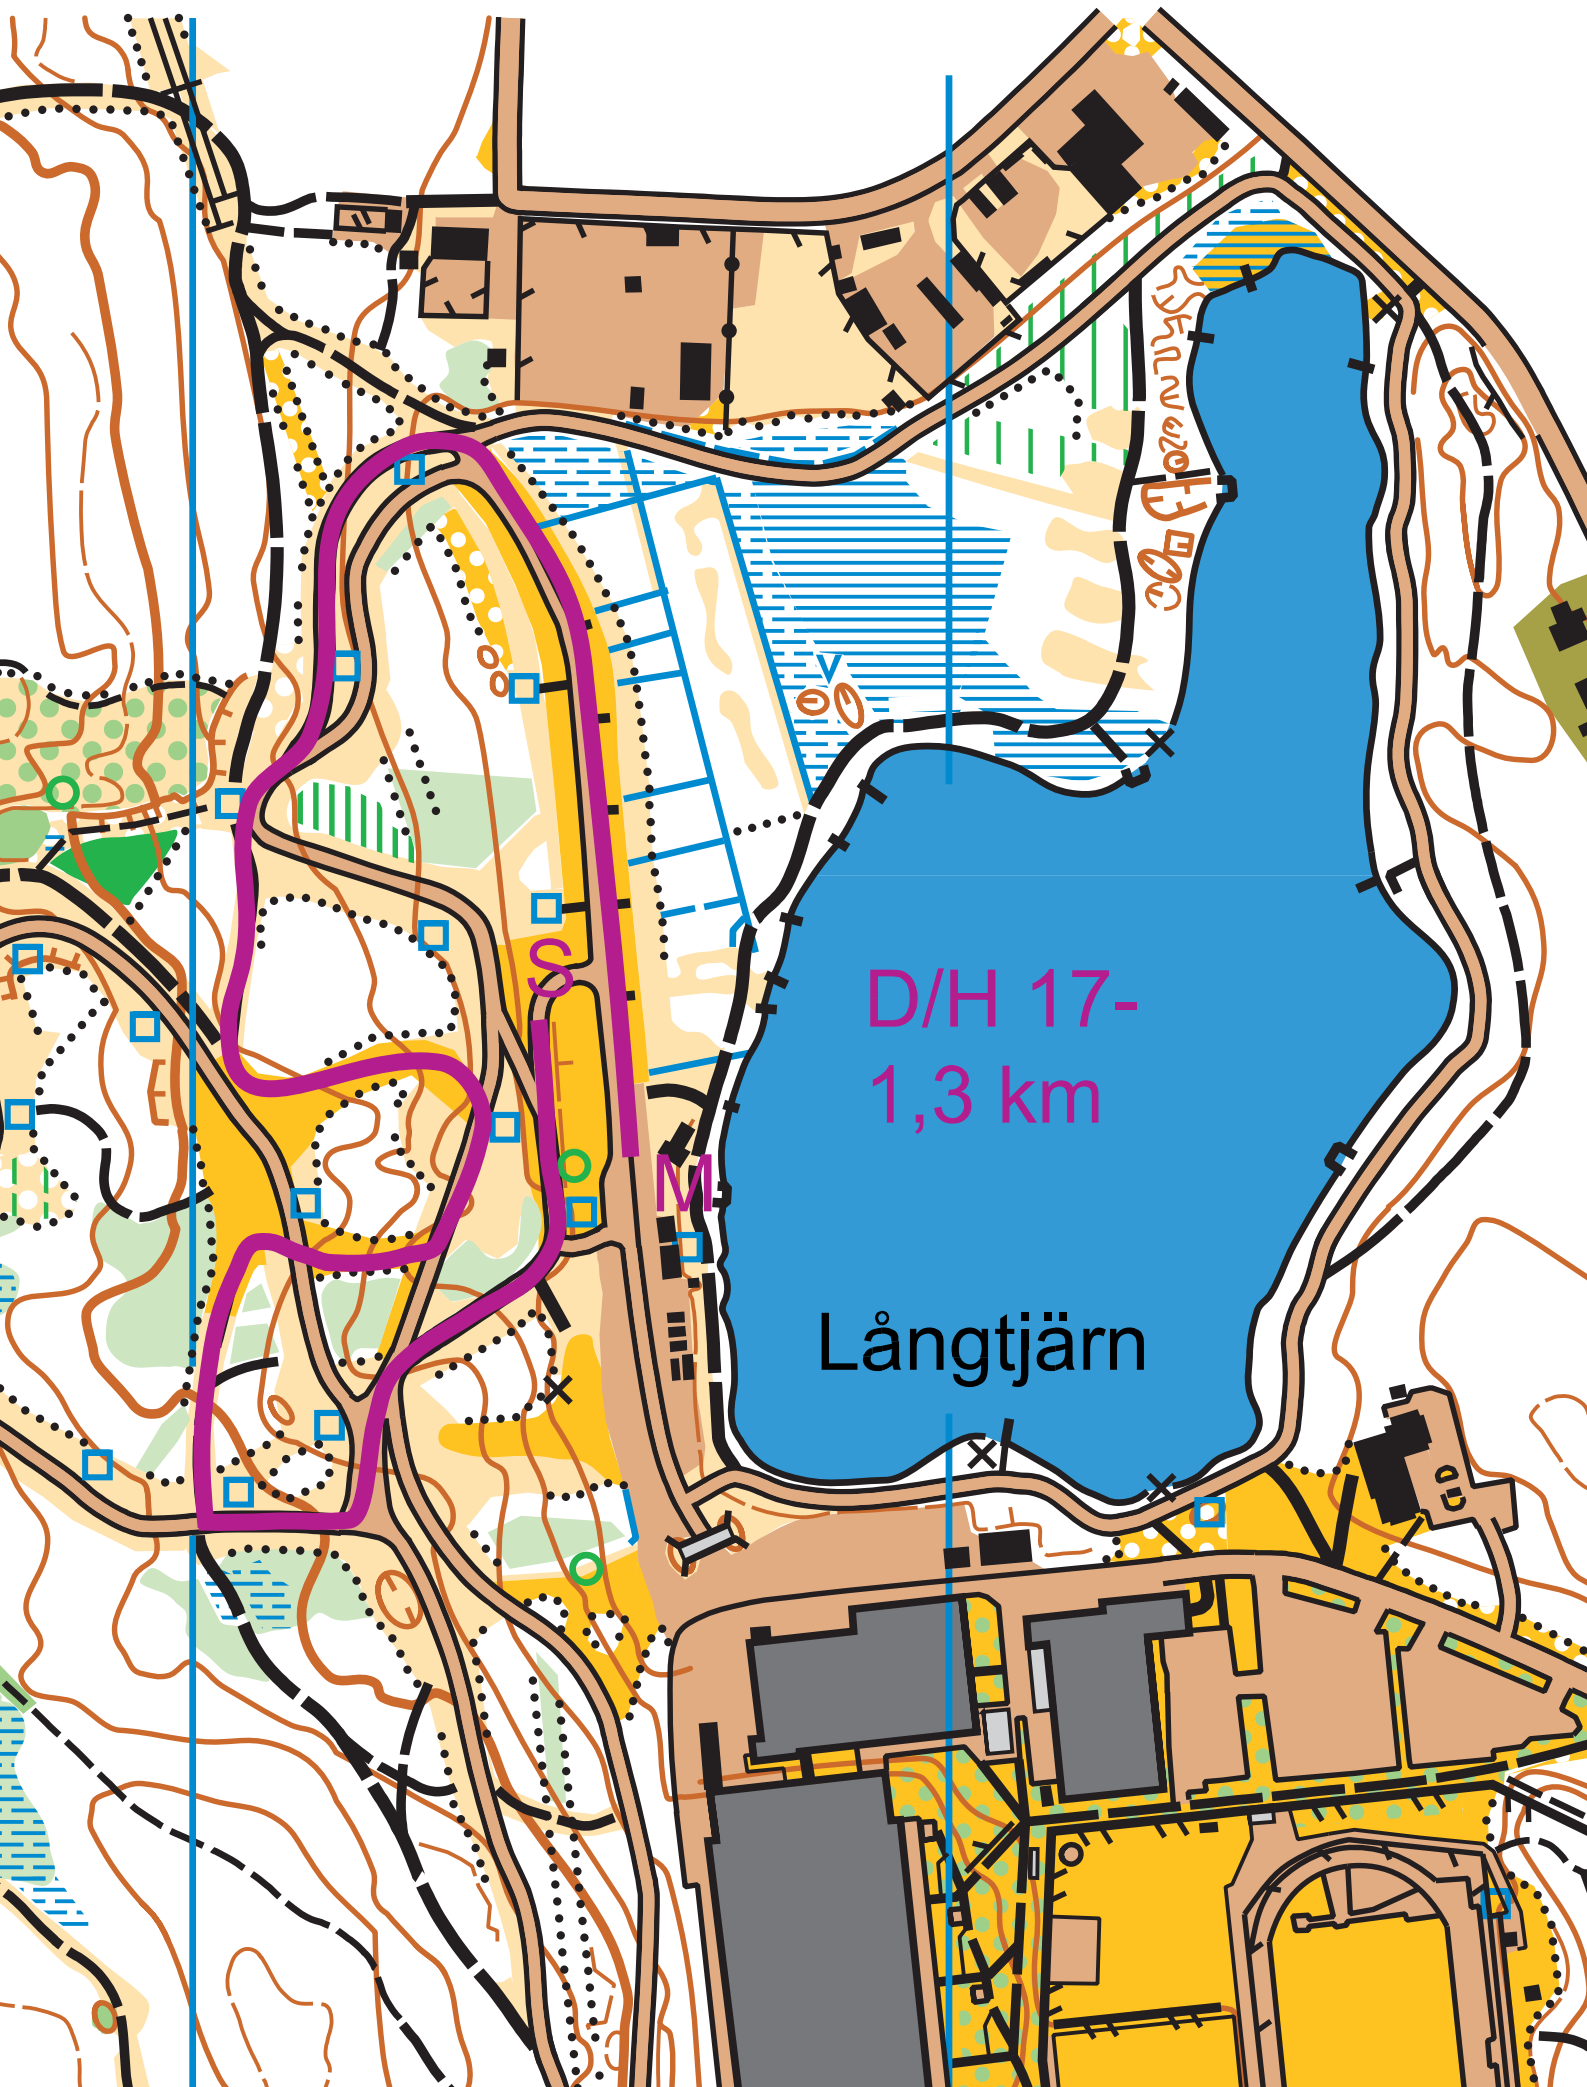

Tannbergsprinten 2023

D/H 17-
1,3 km

Långtjärn

Skarvarefjäll

M